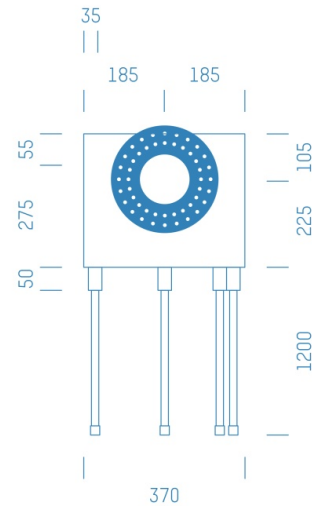

Jürgen Höflers ProfiBox GmbH
Neunkirchnerstrasse 83
2700 Wiener Neustadt
Österreich

ProfiBox f. Badewannenmischkopf Grohe Rapido Smart Box 35600, 4 Rohre nach unten

Symbolfoto

Sanitärmodul f. Badewannenmischkopf Grohe Rapido Smart Box 35600, 4 Rohre nach unten, Boxenstärke: 7cm, Mauerwerk, DN16, ALU-VB-ROHR frei wählbar

Matchcode: **BW35600RU4.M16XX---7**
Lieferantenartikelnummer: **010041M16XX---7**

Mauerwerk | DN **DN16** | Rohsystem: **ALU-VB-ROHR frei wählbar** | Boxenstärke: **7cm** Rohrlänge: **1,75** |
Gestreckte Außenmaße: **175x37x17** | Länge(cm): **175,00** | Breite(cm): **37,00** | Tiefe(cm): **17,00** | Gewicht: **3,00**