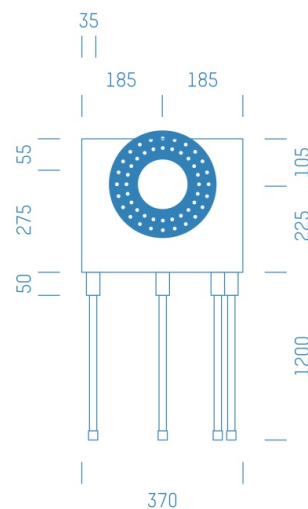

## ProfiBox f. Badewannenmischkopf Grohe Rapido Smart Box 35600, 4 Rohre nach unten

Symbolfoto

Sanitärmodul f. Badewannenmischkopf Grohe Rapido Smart Box 35600, 4 Rohre nach unten, Boxenstärke: 7cm, Mauerwerk, DN16, WAVIN

Matchcode: **BW35600RU4.M16WV---7**  
Lieferantenartikelnummer: **010041M16WV---7**

Mauerwerk | DN **DN16** | Rohsystem: **WAVIN** | Boxenstärke: **7cm** Rohrlänge: **1,75** | Gestreckte Außenmaße: **175x37x17** | Länge(cm): **175,00** | Breite(cm): **37,00** | Tiefe(cm): **17,00** | Gewicht: **3,00**