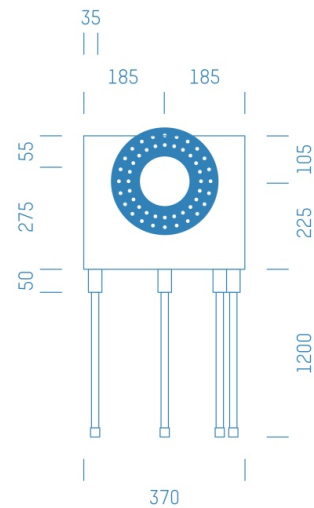

Jürgen Höflers ProfiBox GmbH
Neunkirchnerstrasse 83
2700 Wiener Neustadt
Österreich

ProfiBox f. Badewannenmischkopf Grohe Rapido Smart Box 35600, 4 Rohre nach unten

Symbolfoto

Sanitärmodul f. Badewannenmischkopf Grohe Rapido Smart Box 35600, 4 Rohre nach unten, Boxenstärke: 7cm, Mauerwerk, DN16, WINKLER

Matchcode: **BW35600RU4.M16WI--7**

Lieferantenartikelnummer: **010041M16WI--7**

Mauerwerk | DN **DN16** | Rohsystem: **WINKLER** | Boxenstärke: **7cm** Rohrlänge: **1,75** | Gestreckte Außenmaße: **175x37x17** | Länge(cm): **175,00** | Breite(cm): **37,00** | Tiefe(cm): **17,00** | Gewicht: **3,00**