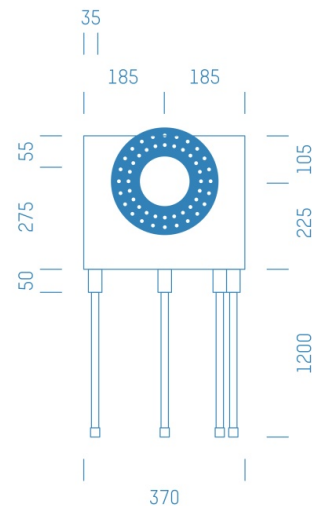

## ProfiBox f. Badewannenmischkopf Grohe Rapido Smart Box 35600, 4 Rohre nach unten

Symbolfoto

Sanitärmodul f. Badewannenmischkopf Grohe Rapido Smart Box 35600, 4 Rohre nach unten, Boxenstärke: 7cm, Mauerwerk, DN16, VIEGA RAXOFIX

Matchcode: **BW35600RU4.M16VR---7**  
Lieferantenartikelnummer: **010041M16VR---7**

Mauerwerk | DN **DN16** | Rohsystem: **VIEGA RAXOFIX** | Boxenstärke: **7cm** Rohrlänge: **1,75** | Gestreckte Außenmaße: **175x37x17** | Länge(cm): **175,00** | Breite(cm): **37,00** | Tiefe(cm): **17,00** | Gewicht: **3,00**