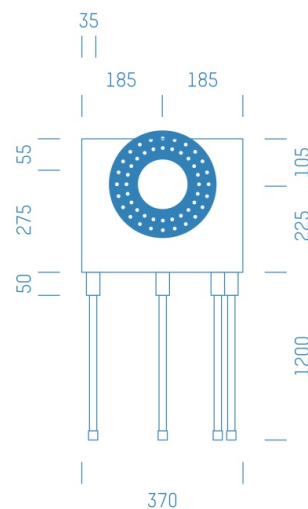

Jürgen Höflers ProfiBox GmbH
Neunkirchnerstrasse 83
2700 Wiener Neustadt
Österreich

ProfiBox f. Badewannenmischkopf Grohe Rapido Smart Box 35600, 4 Rohre nach unten

Symbolfoto

Sanitärmodul f. Badewannenmischkopf Grohe Rapido Smart Box 35600, 4 Rohre nach unten, Boxenstärke: 7cm, Mauerwerk, DN16, TECE

Matchcode: **BW35600RU4.M16TC---7**
Lieferantenartikelnummer: **010041M16TC---7**

Mauerwerk | DN **DN16** | Rohsystem: **TECE** | Boxenstärke: **7cm** Rohrlänge: **1,75** | Gestreckte Außenmaße: **175x37x17** | Länge(cm): **175,00** | Breite(cm): **37,00** | Tiefe(cm): **17,00** | Gewicht: **3,00**