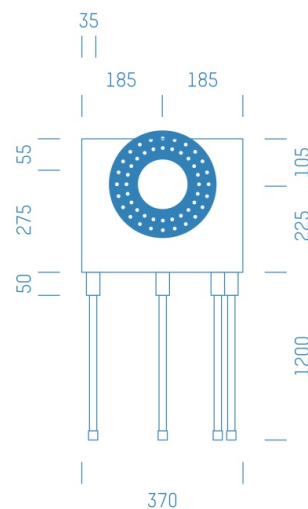

Jürgen Höflers ProfiBox GmbH
Neunkirchnerstrasse 83
2700 Wiener Neustadt
Österreich

ProfiBox f. Badewannenmischkopf Grohe Rapido Smart Box 35600, 4 Rohre nach unten

Symbolfoto

Sanitärmodul f. Badewannenmischkopf Grohe Rapido Smart Box 35600, 4 Rohre nach unten, Boxenstärke: 7cm, Mauerwerk, DN16, REHAU

Matchcode: **BW35600RU4.M16RA---7**
Lieferantenartikelnummer: **010041M16RA---7**

Mauerwerk | DN **DN16** | Rohsystem: **REHAU** | Boxenstärke: **7cm** Rohrlänge: **1,75** | Gestreckte Außenmaße: **175x37x17** | Länge(cm): **175,00** | Breite(cm): **37,00** | Tiefe(cm): **17,00** | Gewicht: **3,00**