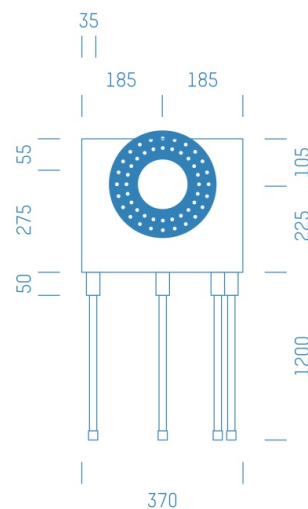

Jürgen Höflers ProfiBox GmbH
Neunkirchnerstrasse 83
2700 Wiener Neustadt
Österreich

ProfiBox f. Badewannenmischkopf Grohe Rapido Smart Box 35600, 4 Rohre nach unten

Symbolfoto

Sanitärmodul f. Badewannenmischkopf Grohe Rapido Smart Box 35600, 4 Rohre nach unten, Boxenstärke: 7cm, Mauerwerk, DN16, MEPLA

Matchcode: **BW35600RU4.M16ME---7**
Lieferantenartikelnummer: **010041M16ME---7**

Mauerwerk | DN **DN16** | Rohsystem: **MEPLA** | Boxenstärke: **7cm** Rohrlänge: **1,75** | Gestreckte Außenmaße: **175x37x17** | Länge(cm): **175,00** | Breite(cm): **37,00** | Tiefe(cm): **17,00** | Gewicht: **3,00**