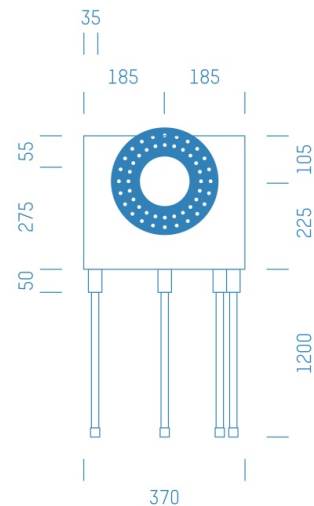

Jürgen Höflers ProfiBox GmbH
Neunkirchnerstrasse 83
2700 Wiener Neustadt
Österreich

ProfiBox f. Badewannenmischkopf Grohe Rapido Smart Box 35600, 4 Rohre nach unten

Symbolfoto

Sanitärmodul f. Badewannenmischkopf Grohe Rapido Smart Box 35600, 4 Rohre nach unten, Boxenstärke: 7cm, Mauerwerk, DN16, FRÄNKISCH ALPEX

Matchcode: **BW35600RU4.M16FA---7**

Lieferantenartikelnummer: **010041M16FA---7**

Mauerwerk | DN **DN16** | Rohsystem: **FRÄNKISCH ALPEX** | Boxenstärke: **7cm** Rohrlänge: **1,75** | Gestreckte Außenmaße: **175x37x17** | Länge(cm): **175,00** | Breite(cm): **37,00** | Tiefe(cm): **17,00** | Gewicht: **3,00**