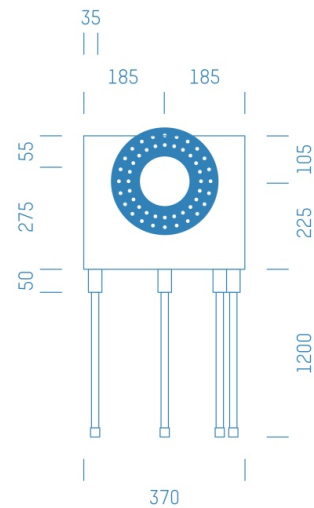

Jürgen Höflers ProfiBox GmbH
Neunkirchnerstrasse 83
2700 Wiener Neustadt
Österreich

ProfiBox f. Badewannenmischkopf Grohe Rapido Smart Box 35600, 4 Rohre nach unten

Symbolfoto

Sanitärmodul f. Badewannenmischkopf Grohe Rapido Smart Box 35600, 4 Rohre nach unten, Boxenstärke: 7cm, Mauerwerk, DN16, Alva Acta Aluverbundrohr

Matchcode: **BW35600RU4.M16AA---7**
Lieferantenartikelnummer: **010041M16AA---7**

Mauerwerk | DN **DN16** | Rohsystem: **Alva Acta Aluverbundrohr** | Boxenstärke: **7cm** Rohrlänge: **1,75** | Gestreckte Außenmaße: **175x37x17** | Länge(cm): **175,00** | Breite(cm): **37,00** | Tiefe(cm): **17,00** | Gewicht: **3,00**