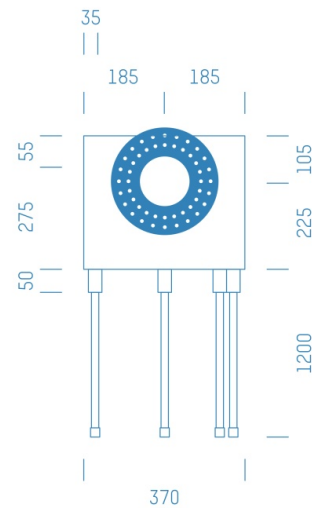

## ProfiBox f. Badewannenmischkopf Grohe Rapido Smart Box 35600, 4 Rohre nach unten

Symbolfoto

Sanitärmodul f. Badewannenmischkopf Grohe Rapido Smart Box 35600, 4 Rohre nach unten, Boxenstärke: 7cm, Mauerwerk, DN15, Geberit Mapress Edelstahl

Matchcode: **BW35600RU4.M15ES---7**  
Lieferantenartikelnummer: **010041M15ES---7**

Mauerwerk | DN **DN15** | Rohsystem: **Geberit Mapress Edelstahl** | Boxenstärke: **7cm** Rohrlänge: **1,75** | Gestreckte Außenmaße: **175x37x17** | Länge(cm): **175,00** | Breite(cm): **37,00** | Tiefe(cm): **17,00** | Gewicht: **3,60**