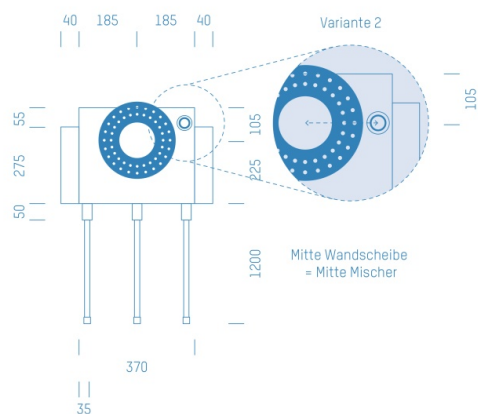

Jürgen Höflers ProfiBox GmbH
Neunkirchnerstrasse 83
2700 Wiener Neustadt
Österreich

ProfiBox f. Badewannenmischkopf Grohe Rapido Smart Box 35600, Handbrausen-Anschluss rechts

Symbolfoto

Sanitärmodul f. Badewannenmischkopf Grohe Rapido Smart Box 35600, Handbrausen-Anschluss rechts,
Boxenstärke: 7cm, Trockenbau, DN20, JÄGER

Matchcode: **BW35600RE.T20JA---7**

Lieferantenartikelnummer: **010038T20JA---7**

Trockenbau | DN **DN20** | Rohsystem: **JÄGER** | Boxenstärke: **7cm** Rohrlänge: **1,75** | Gestreckte Außenmaße:
175x43x17 | Länge(cm): **175,00** | Breite(cm): **43,00** | Tiefe(cm): **17,00** | Gewicht: **3,20**