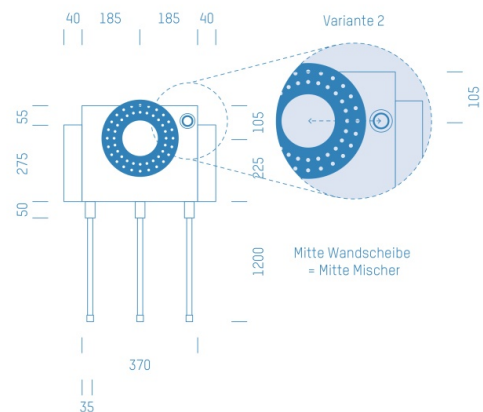

Jürgen Höflers ProfiBox GmbH
Neunkirchnerstrasse 83
2700 Wiener Neustadt
Österreich

ProfiBox f. Badewannenmischkopf Grohe Rapido Smart Box 35600, Handbrausen-Anschluss rechts

Symbolfoto

Sanitärmodul f. Badewannenmischkopf Grohe Rapido Smart Box 35600, Handbrausen-Anschluss rechts,
Boxenstärke: 7cm, Trockenbau, DN20, CONNECT

Matchcode: **BW35600RE.T20CO---7**
Lieferantenartikelnummer: **010038T20CO---7**

Trockenbau | DN **DN20** | Rohsystem: **CONNECT CONEL** | Boxenstärke: **7cm** Rohrlänge: **1,75** | Gestreckte
Außenmaße: **175x43x17** | Länge(cm): **175,00** | Breite(cm): **43,00** | Tiefe(cm): **17,00** | Gewicht: **3,20**