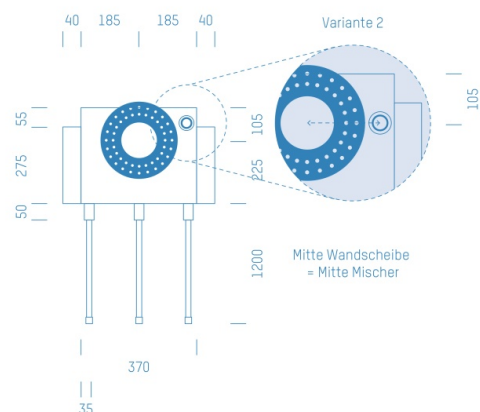

Jürgen Höflers ProfiBox GmbH
Neunkirchnerstrasse 83
2700 Wiener Neustadt
Österreich

ProfiBox f. Badewannenmischkopf Grohe Rapido Smart Box 35600, Handbrausen-Anschluss rechts

Symbolfoto

Sanitärmodul f. Badewannenmischkopf Grohe Rapido Smart Box 35600, Handbrausen-Anschluss rechts,
Boxenstärke: 7cm, Trockenbau, DN18, Geberit Mapress Edelstahl

Matchcode: **BW35600RE.T18ES---7**

Lieferantenartikelnummer: **010038T18ES---7**

Trockenbau | DN **DN18** | Rohsystem: **Geberit Mapress Edelstahl** | Boxenstärke: **7cm** Rohrlänge: **1,75** |
Gestreckte Außenmaße: **175x43x17** | Länge(cm): **175,00** | Breite(cm): **43,00** | Tiefe(cm): **17,00** | Gewicht: **3,70**