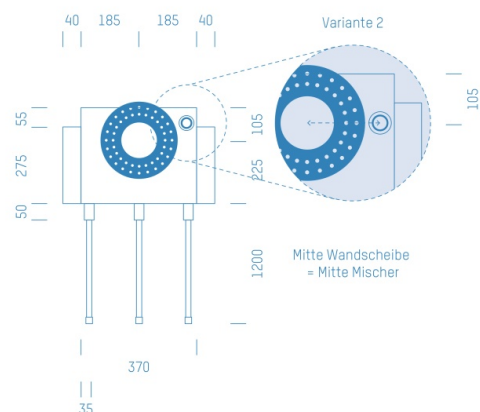

## ProfiBox f. Badewannenmischkopf Grohe Rapido Smart Box 35600, Handbrausen-Anschluss rechts

Symbolfoto

Sanitärmodul f. Badewannenmischkopf Grohe Rapido Smart Box 35600, Handbrausen-Anschluss rechts,  
Boxenstärke: 7cm, Trockenbau, DN16, FRÄNKISCH ALPEX

Matchcode: **BW35600RE.T16FA---7**  
Lieferantenartikelnummer: **010038T16FA---7**

Trockenbau | DN **DN16** | Rohsystem: **FRÄNKISCH ALPEX** | Boxenstärke: **7cm** Rohrlänge: **1,75** | Gestreckte  
Außenmaße: **175x43x17** | Länge(cm): **175,00** | Breite(cm): **43,00** | Tiefe(cm): **17,00** | Gewicht: **3,20**