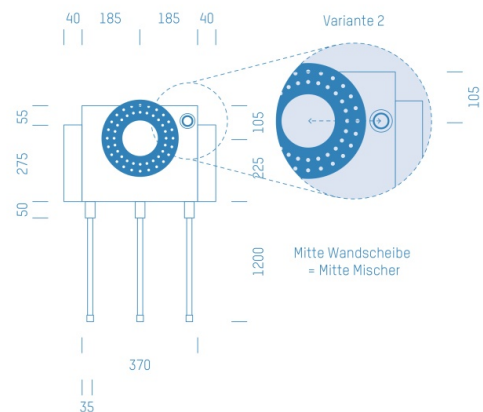

Jürgen Höflers ProfiBox GmbH
Neunkirchnerstrasse 83
2700 Wiener Neustadt
Österreich

ProfiBox f. Badewannenmischkopf Grohe Rapido Smart Box 35600, Handbrausen-Anschluss rechts

Symbolfoto

Sanitärmodul f. Badewannenmischkopf Grohe Rapido Smart Box 35600, Handbrausen-Anschluss rechts,
Boxenstärke: 7cm, Trockenbau, DN16, CONNECT

Matchcode: **BW35600RE.T16CO---7**
Lieferantenartikelnummer: **010038T16CO---7**

Trockenbau | DN **DN16** | Rohsystem: **CONNECT CONEL** | Boxenstärke: **7cm** Rohrlänge: **1,75** | Gestreckte
Außenmaße: **175x43x17** | Länge(cm): **175,00** | Breite(cm): **43,00** | Tiefe(cm): **17,00** | Gewicht: **3,20**