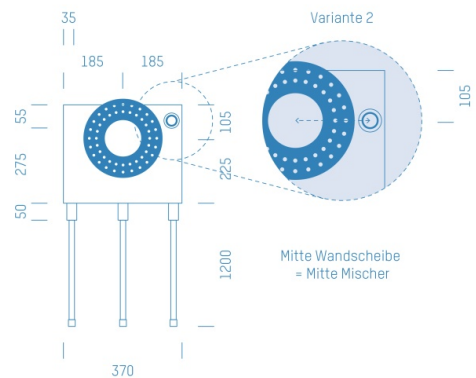

Jürgen Höflers ProfiBox GmbH
Neunkirchnerstrasse 83
2700 Wiener Neustadt
Österreich

ProfiBox f. Badewannenmischkopf Grohe Rapido Smart Box 35600, Handbrausen-Anschluss rechts

Symbolfoto

Sanitärmodul f. Badewannenmischkopf Grohe Rapido Smart Box 35600, Handbrausen-Anschluss rechts,
Boxenstärke: 7cm, Mauerwerk, DN20, KELIT KELEN

Matchcode: **BW35600RE.M20KO---7**

Lieferantenartikelnummer: **010038M20KO---7**

Mauerwerk | DN **DN20** | Rohsystem: **KELIT KELEN** | Boxenstärke: **7cm** Rohrlänge: **1,75** | Gestreckte Außenmaße:
175x37x17 | Länge(cm): **175,00** | Breite(cm): **37,00** | Tiefe(cm): **17,00** | Gewicht: **3,10**