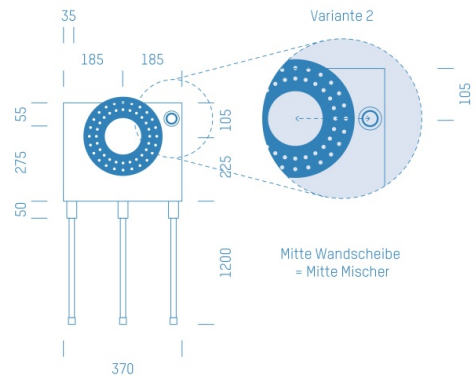

Jürgen Höflers ProfiBox GmbH
Neunkirchnerstrasse 83
2700 Wiener Neustadt
Österreich

ProfiBox f. Badewannenmischkopf Grohe Rapido Smart Box 35600, Handbrausen-Anschluss rechts

Symbolfoto

Sanitärmodul f. Badewannenmischkopf Grohe Rapido Smart Box 35600, Handbrausen-Anschluss rechts,
Boxenstärke: 7cm, Mauerwerk, DN16, PRINETO

Matchcode: **BW35600RE.M16PR---7**
Lieferantenartikelnummer: **010038M16PR---7**

Mauerwerk | DN **DN16** | Rohsystem: **PRINETO** | Boxenstärke: **7cm** Rohrlänge: **1,75** | Gestreckte Außenmaße:
175x37x17 | Länge(cm): **175,00** | Breite(cm): **37,00** | Tiefe(cm): **17,00** | Gewicht: **3,00**