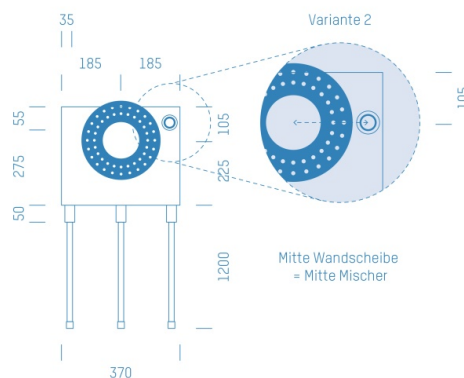

Jürgen Höflers ProfiBox GmbH
Neunkirchnerstrasse 83
2700 Wiener Neustadt
Österreich

ProfiBox f. Badewannenmischkopf Grohe Rapido Smart Box 35600, Handbrausen-Anschluss rechts

Symbolfoto

Sanitärmodul f. Badewannenmischkopf Grohe Rapido Smart Box 35600, Handbrausen-Anschluss rechts,
Boxenstärke: 7cm, Mauerwerk, DN16, JÄGER

Matchcode: **BW35600RE.M16JA---7**

Lieferantenartikelnummer: **010038M16JA---7**

Mauerwerk | DN **DN16** | Rohsystem: **JÄGER** | Boxenstärke: **7cm** Rohrlänge: **1,75** | Gestreckte Außenmaße:
175x37x17 | Länge(cm): **175,00** | Breite(cm): **37,00** | Tiefe(cm): **17,00** | Gewicht: **3,00**