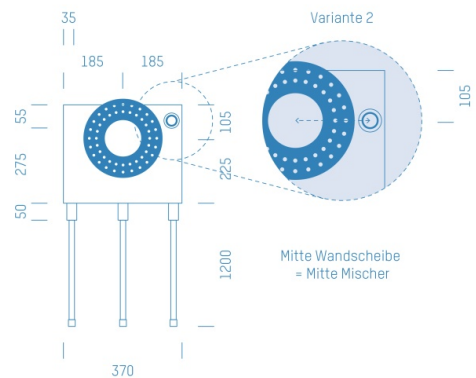

## ProfiBox f. Badewannenmischkopf Grohe Rapido Smart Box 35600, Handbrausen-Anschluss rechts

Symbolfoto

Sanitärmodul f. Badewannenmischkopf Grohe Rapido Smart Box 35600, Handbrausen-Anschluss rechts,  
Boxenstärke: 7cm, Mauerwerk, DN16, Alva Acta Aluverbundrohr

Matchcode: **BW35600RE.M16AA---7**  
Lieferantenartikelnummer: **010038M16AA---7**

Mauerwerk | DN **DN16** | Rohsystem: **Alva Acta Aluverbundrohr** | Boxenstärke: **7cm** Rohrlänge: **1,75** | Gestreckte Außenmaße: **175x37x17** | Länge(cm): **175,00** | Breite(cm): **37,00** | Tiefe(cm): **17,00** | Gewicht: **3,00**