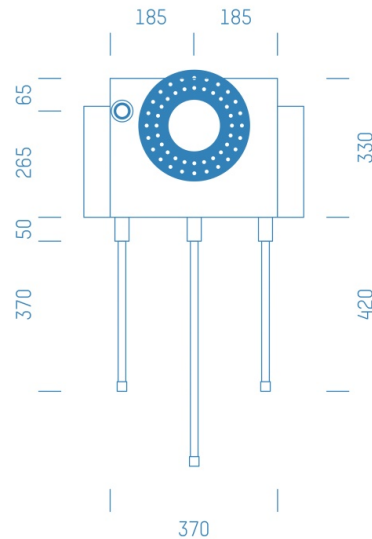

## ProfiBox f. Badewannenmischkopf Grohe Rapido Smart Box 35600, Handbrausen-Anschluss links

Symbolfoto

Sanitärmodul f. Badewannenmischkopf Grohe Rapido Smart Box 35600, Handbrausen-Anschluss links,  
Boxenstärke: 7cm, Trockenbau, DN20, KELIT KELEN

Matchcode: **BW35600LI.T20KO---7**  
Lieferantenartikelnummer: **010039T20KO---7**

Trockenbau | DN **DN20** | Rohsystem: **KELIT KELEN** | Boxenstärke: **7cm** Rohrlänge: **1,75** | Gestreckte  
Außenmaße: **175x43x17** | Länge(cm): **175,00** | Breite(cm): **43,00** | Tiefe(cm): **17,00** | Gewicht: **3,20**