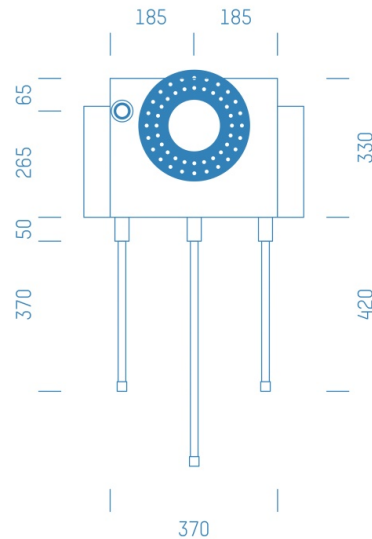

## ProfiBox f. Badewannenmischkopf Grohe Rapido Smart Box 35600, Handbrausen-Anschluss links

Symbolfoto

Sanitärmodul f. Badewannenmischkopf Grohe Rapido Smart Box 35600, Handbrausen-Anschluss links,  
Boxenstärke: 7cm, Trockenbau, DN20, JÄGER

Matchcode: **BW35600LI.T20JA---7**  
Lieferantenartikelnummer: **010039T20JA---7**

Trockenbau | DN **DN20** | Rohsystem: **JÄGER** | Boxenstärke: **7cm** Rohrlänge: **1,75** | Gestreckte Außenmaße:  
**175x43x17** | Länge(cm): **175,00** | Breite(cm): **43,00** | Tiefe(cm): **17,00** | Gewicht: **3,20**