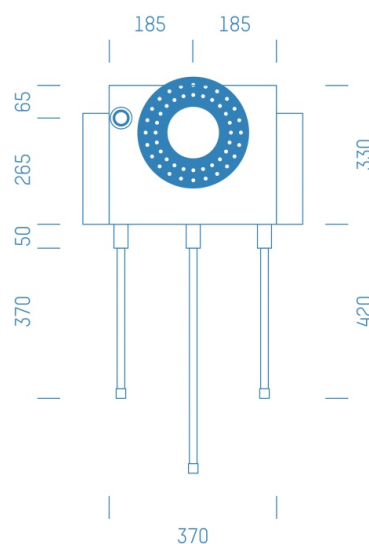

Jürgen Höflers ProfiBox GmbH
Neunkirchnerstrasse 83
2700 Wiener Neustadt
Österreich

ProfiBox f. Badewannenmischkopf Grohe Rapido Smart Box 35600, Handbrausen-Anschluss links

Symbolfoto

Sanitärmodul f. Badewannenmischkopf Grohe Rapido Smart Box 35600, Handbrausen-Anschluss links,
Boxenstärke: 7cm, Trockenbau, DN20, CONNECT

Matchcode: **BW35600LI.T20CO---7**

Lieferantenartikelnummer: **010039T20CO---7**

Trockenbau | DN **DN20** | Rohsystem: **CONNECT CONEL** | Boxenstärke: **7cm** Rohrlänge: **1,75** | Gestreckte
Außenmaße: **175x43x17** | Länge(cm): **175,00** | Breite(cm): **43,00** | Tiefe(cm): **17,00** | Gewicht: **3,20**