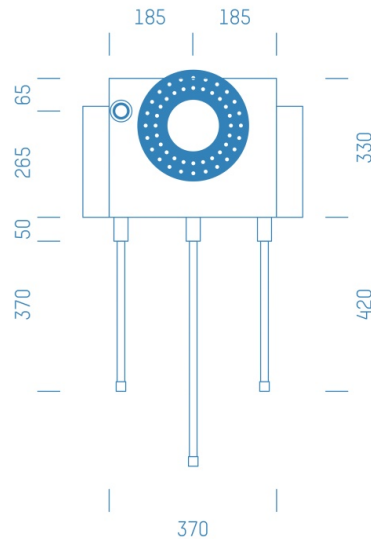

Jürgen Höflers ProfiBox GmbH
Neunkirchnerstrasse 83
2700 Wiener Neustadt
Österreich

ProfiBox f. Badewannenmischkopf Grohe Rapido Smart Box 35600, Handbrausen-Anschluss links

Symbolfoto

Sanitärmodul f. Badewannenmischkopf Grohe Rapido Smart Box 35600, Handbrausen-Anschluss links,
Boxenstärke: 7cm, Trockenbau, DN20, Alva Acta Aluverbundrohr

Matchcode: **BW35600LI.T20AA---7**
Lieferantenartikelnummer: **010039T20AA---7**

Trockenbau | DN **DN20** | Rohsystem: **Alva Acta Aluverbundrohr** | Boxenstärke: **7cm** Rohrlänge: **1,75** |
Gestreckte Außenmaße: **175x43x17** | Länge(cm): **175,00** | Breite(cm): **43,00** | Tiefe(cm): **17,00** | Gewicht: **3,20**