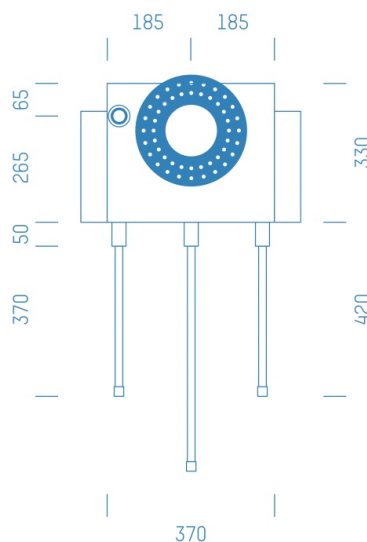

## ProfiBox f. Badewannenmischkopf Grohe Rapido Smart Box 35600, Handbrausen-Anschluss links

Symbolfoto

Sanitärmodul f. Badewannenmischkopf Grohe Rapido Smart Box 35600, Handbrausen-Anschluss links,  
Boxenstärke: 7cm, Trockenbau, DN16, JÄGER

Matchcode: **BW35600LI.T16JA---7**

Lieferantenartikelnummer: **010039T16JA---7**

Trockenbau | DN **DN16** | Rohsystem: **JÄGER** | Boxenstärke: **7cm** Rohrlänge: **1,75** | Gestreckte Außenmaße:  
**175x43x17** | Länge(cm): **175,00** | Breite(cm): **43,00** | Tiefe(cm): **17,00** | Gewicht: **3,20**