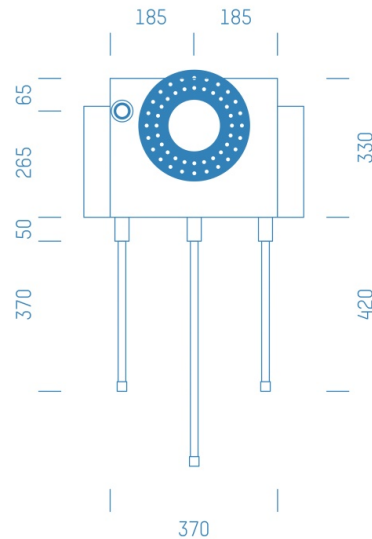

Jürgen Höflers ProfiBox GmbH
Neunkirchnerstrasse 83
2700 Wiener Neustadt
Österreich

ProfiBox f. Badewannenmischkopf Grohe Rapido Smart Box 35600, Handbrausen-Anschluss links

Symbolfoto

Sanitärmodul f. Badewannenmischkopf Grohe Rapido Smart Box 35600, Handbrausen-Anschluss links,
Boxenstärke: 7cm, Trockenbau, DN16, Alva Acta Aluverbundrohr

Matchcode: **BW35600LI.T16AA---7**
Lieferantenartikelnummer: **010039T16AA---7**

Trockenbau | DN **DN16** | Rohsystem: **Alva Acta Aluverbundrohr** | Boxenstärke: **7cm** Rohrlänge: **1,75** |
Gestreckte Außenmaße: **175x43x17** | Länge(cm): **175,00** | Breite(cm): **43,00** | Tiefe(cm): **17,00** | Gewicht: **3,20**