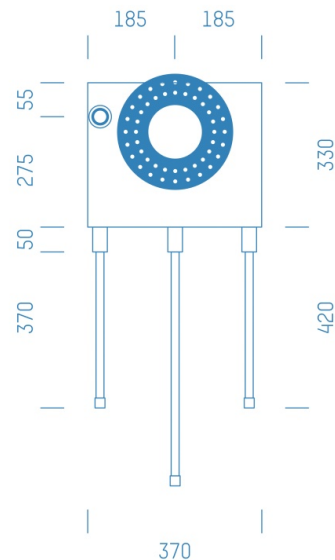

## ProfiBox f. Badewannenmischkopf Grohe Rapido Smart Box 35600, Handbrausen-Anschluss links

Symbolfoto

Sanitärmodul f. Badewannenmischkopf Grohe Rapido Smart Box 35600, Handbrausen-Anschluss links,  
Boxenstärke: 7cm, Mauerwerk, DN20, ALFASAN

Matchcode: **BW35600LI.M20AF---7**  
Lieferantenartikelnummer: **010039M20AF---7**

Mauerwerk | DN **DN20** | Rohsystem: **ALFASAN** | Boxenstärke: **7cm** Rohrlänge: **1,75** | Gestreckte Außenmaße:  
**175x37x17** | Länge(cm): **175,00** | Breite(cm): **37,00** | Tiefe(cm): **17,00** | Gewicht: **3,10**