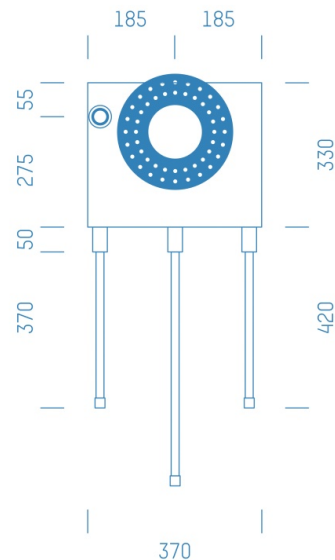

## **ProfiBox f. Badewannenmischkopf Grohe Rapido Smart Box 35600, Handbrausen-Anschluss links**

Symbolfoto

Sanitärmodul f. Badewannenmischkopf Grohe Rapido Smart Box 35600, Handbrausen-Anschluss links,  
Boxenstärke: 7cm, Mauerwerk, DN20, Alva Acta Aluverbundrohr

Matchcode: **BW35600LI.M20AA---7**  
Lieferantenartikelnummer: **010039M20AA---7**

Mauerwerk | DN **DN20** | Rohsystem: **Alva Acta Aluverbundrohr** | Boxenstärke: **7cm** Rohrlänge: **1,75** | Gestreckte Außenmaße: **175x37x17** | Länge(cm): **175,00** | Breite(cm): **37,00** | Tiefe(cm): **17,00** | Gewicht: **3,10**