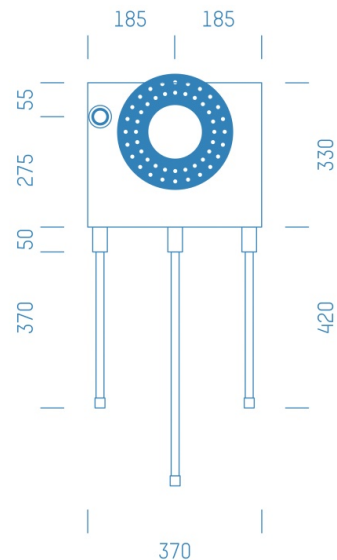

Jürgen Höflers ProfiBox GmbH
Neunkirchnerstrasse 83
2700 Wiener Neustadt
Österreich

ProfiBox f. Badewannenmischkopf Grohe Rapido Smart Box 35600, Handbrausen-Anschluss links

Symbolfoto

Sanitärmodul f. Badewannenmischkopf Grohe Rapido Smart Box 35600, Handbrausen-Anschluss links,
Boxenstärke: 7cm, Mauerwerk, DN16, PRINETO

Matchcode: **BW35600LI.M16PR---7**
Lieferantenartikelnummer: **010039M16PR---7**

Mauerwerk | DN **DN16** | Rohsystem: **PRINETO** | Boxenstärke: **7cm** Rohrlänge: **1,75** | Gestreckte Außenmaße:
175x37x17 | Länge(cm): **175,00** | Breite(cm): **37,00** | Tiefe(cm): **17,00** | Gewicht: **3,00**