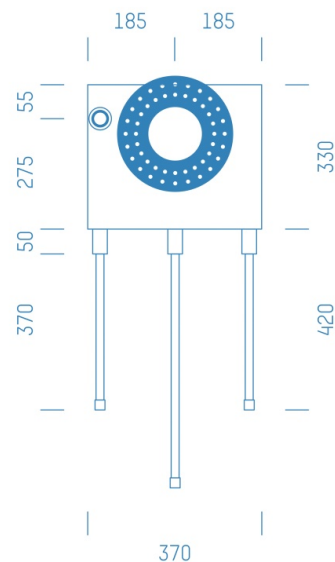

## ProfiBox f. Badewannenmischkopf Grohe Rapido Smart Box 35600, Handbrausen-Anschluss links

Symbolfoto

Sanitärmodul f. Badewannenmischkopf Grohe Rapido Smart Box 35600, Handbrausen-Anschluss links,  
Boxenstärke: 7cm, Mauerwerk, DN16, Alva Acta Aluverbundrohr

Matchcode: **BW35600LI.M16AA---7**

Lieferantenartikelnummer: **010039M16AA---7**

Mauerwerk | DN **DN16** | Rohsystem: **Alva Acta Aluverbundrohr** | Boxenstärke: **7cm** Rohrlänge: **1,75** | Gestreckte Außenmaße: **175x37x17** | Länge(cm): **175,00** | Breite(cm): **37,00** | Tiefe(cm): **17,00** | Gewicht: **3,00**