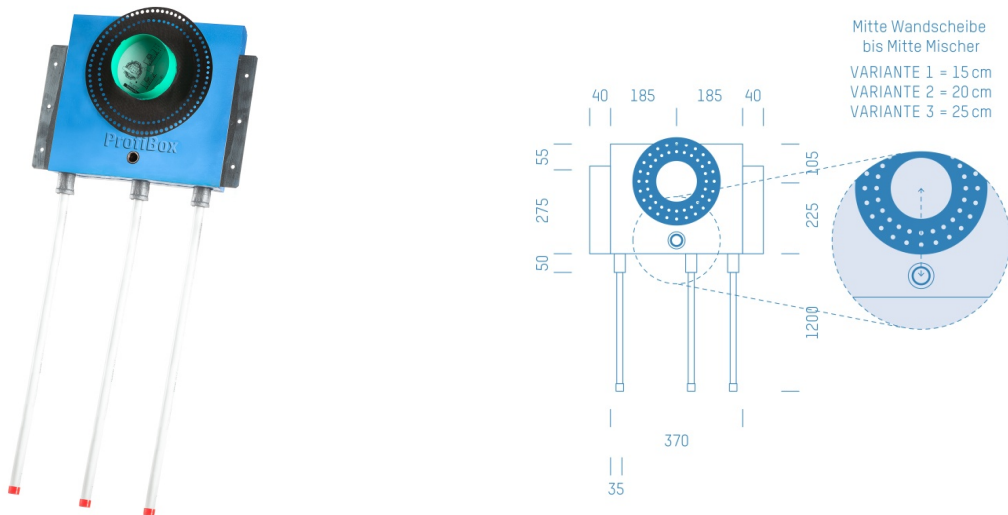

ProfiBox f. Badewannenmischkopf Hans Grohe I-Box 1800, Handbrausen-Anschluss unten

Symbolfoto

Sanitärmodul f. Badewannenmischkopf Hans Grohe I-Box 1800, Handbrausen-Anschluss unten, Boxenstärke: 7cm, Trockenbau, DN20, ALU-VB-ROHR frei wählbar

Matchcode: **BW1800U.T20XX---7**
Lieferantenartikelnummer: **010009T20XX---7**

Trockenbau | DN **DN20** | Rohsystem: **ALU-VB-ROHR frei wählbar** | Boxenstärke: **7cm** Rohrlänge: **1,75** |
Gestreckte Außenmaße: **175x43x17** | Länge(cm): **175,00** | Breite(cm): **43,00** | Tiefe(cm): **17,00** | Gewicht: **3,20**