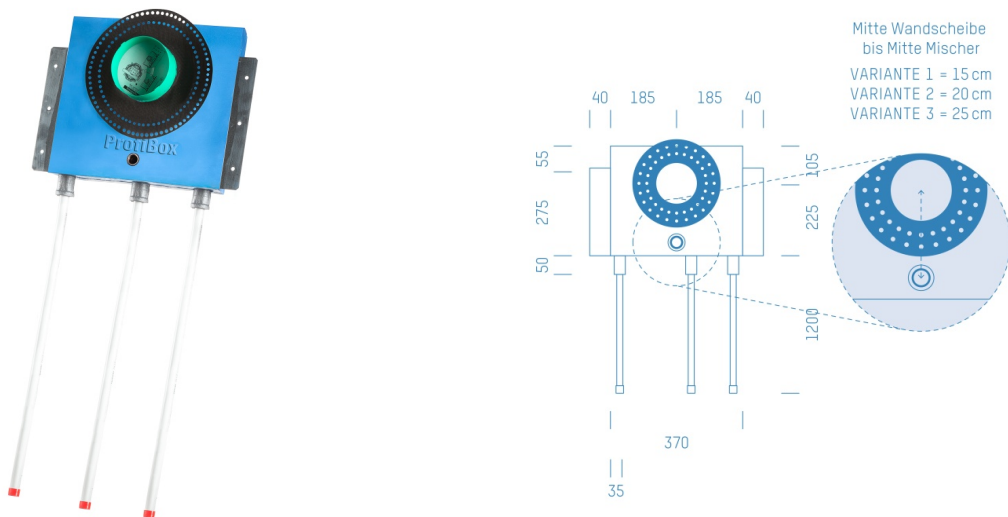

ProfiBox f. Badewannenmischkopf Hans Grohe I-Box 1800, Handbrausen-Anschluss unten

Symbolfoto

Sanitärmodul f. Badewannenmischkopf Hans Grohe I-Box 1800, Handbrausen-Anschluss unten, Boxenstärke: 7cm, Trockenbau, DN20, KELOX

Matchcode: **BW1800U.T20KE---7**

Lieferantenartikelnummer: **010009T20KE---7**

Trockenbau | DN **DN20** | Rohsystem: **KELOX** | Boxenstärke: **7cm** | Rohrlänge: **1,75** | Gestreckte Außenmaße: **175x43x17** | Länge(cm): **175,00** | Breite(cm): **43,00** | Tiefe(cm): **17,00** | Gewicht: **3,20**