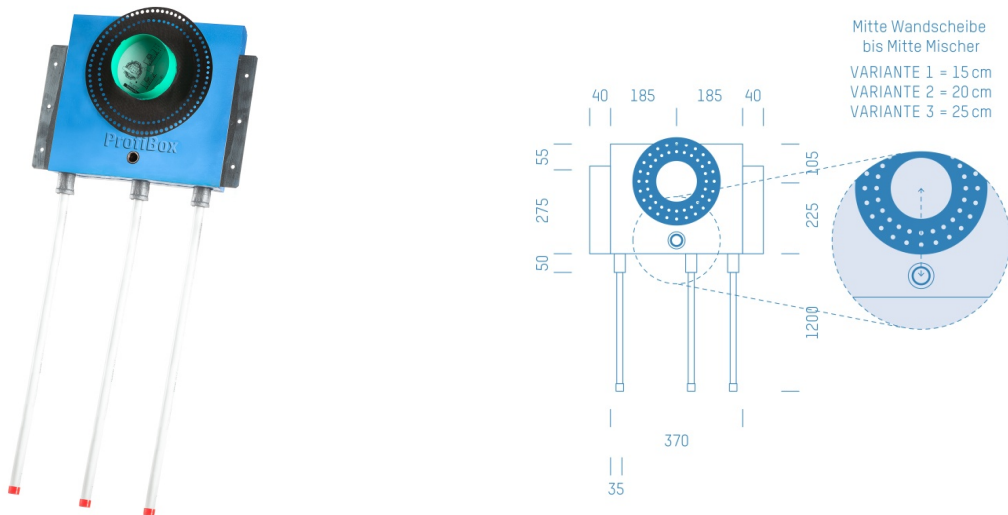

## ProfiBox f. Badewannenmischkopf Hans Grohe I-Box 1800, Handbrausen-Anschluss unten

Symbolfoto

Sanitärmodul f. Badewannenmischkopf Hans Grohe I-Box 1800, Handbrausen-Anschluss unten, Boxenstärke: 7cm, Trockenbau, DN16, MEPLA

Matchcode: **BW1800U.T16ME---7**

Lieferantenartikelnummer: **010009T16ME---7**

Trockenbau | DN **DN16** | Rohsystem: **MEPLA** | Boxenstärke: **7cm** Rohrlänge: **1,75** | Gestreckte Außenmaße: **175x43x17** | Länge(cm): **175,00** | Breite(cm): **43,00** | Tiefe(cm): **17,00** | Gewicht: **3,20**