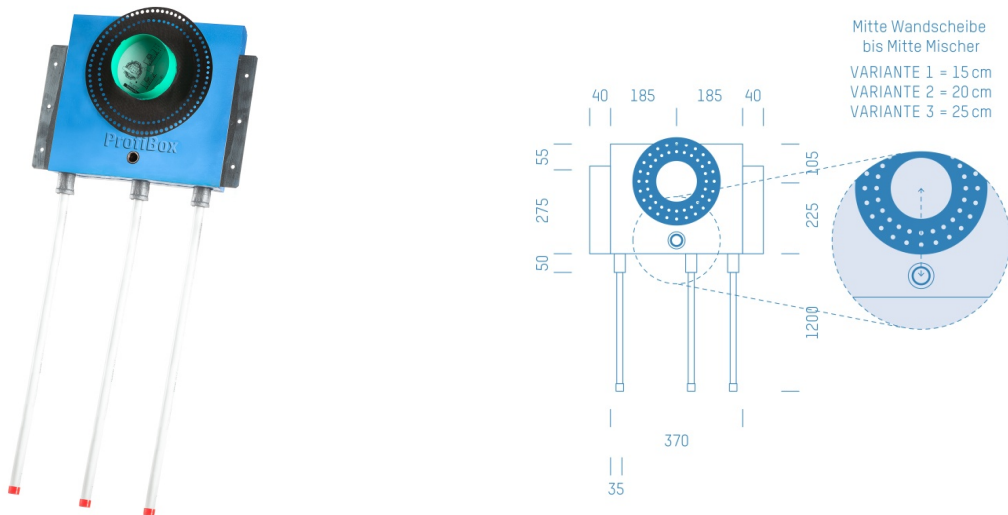

ProfiBox f. Badewannenmischkopf Hans Grohe I-Box 1800, Handbrausen-Anschluss unten

Symbolfoto

Sanitärmodul f. Badewannenmischkopf Hans Grohe I-Box 1800, Handbrausen-Anschluss unten, Boxenstärke: 7cm, Trockenbau, DN16, Alva Acta Aluverbundrohr

Matchcode: **BW1800U.T16AA---7**

Lieferantenartikelnummer: **010009T16AA---7**

Trockenbau | DN **DN16** | Rohsystem: **Alva Acta Aluverbundrohr** | Boxenstärke: **7cm** Rohrlänge: **1,75** |
Gestreckte Außenmaße: **175x43x17** | Länge(cm): **175,00** | Breite(cm): **43,00** | Tiefe(cm): **17,00** | Gewicht: **3,20**