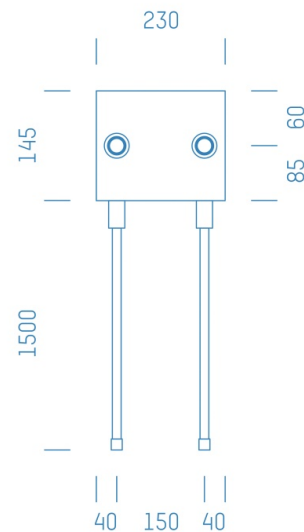

Jürgen Höflers ProfiBox GmbH
Neunkirchnerstrasse 83
2700 Wiener Neustadt
Österreich

Profibox f. Badewannen

Symbolfoto

Sanitärmodul f. Badewannen, Boxenstärke: 5cm, Mauerwerk, DN15, Geberit Mapress Edelstahl

Matchcode: **BW.M15ES---5**

Lieferantenartikelnummer: **008001M15ES---5**

Mauerwerk | DN **DN15** | Rohsystem: **Geberit Mapress Edelstahl** | Boxenstärke: **5cm** Rohrlänge: **1,75** | Gestreckte Außenmaße: **185x23x6** | Länge(cm): **185,00** | Breite(cm): **23,00** | Tiefe(cm): **6,00** | Gewicht: **1,50**