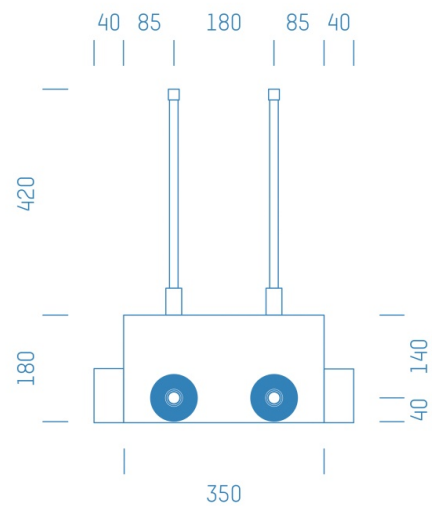

## ProfiBox f. Absperrventil 3/4" Kludi KW+WW

Symbolfoto

Sanitärmodul f. Absperrventil 3/4" Kludi KW+WW, Boxenstärke: 7cm, Trockenbau, DN20, RADOPRESS

Matchcode: **ASKW3/4KL.T20RP---7**

Lieferantenartikelnummer: **012011T20RP---7**

Trockenbau | DN **DN20** | Rohsystem: **RADOPRESS** | Boxenstärke: **7cm** Rohrlänge: **1,00** | Gestreckte Außenmaße: **60x43x17** | Länge(cm): **60,00** | Breite(cm): **43,00** | Tiefe(cm): **17,00** | Gewicht: **1,30**