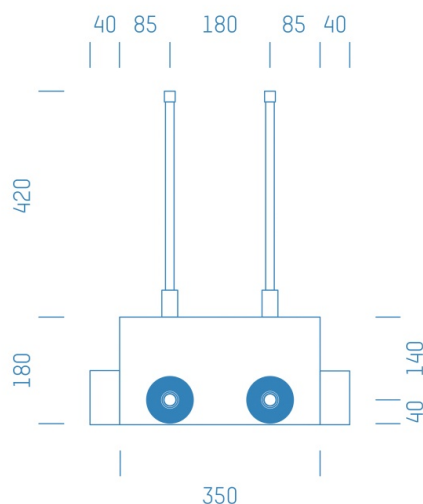

Jürgen Höflers ProfiBox GmbH
Neunkirchnerstrasse 83
2700 Wiener Neustadt
Österreich

ProfiBox f. Absperrventil 3/4" Kludi KW+WW

Symbolfoto

Sanitärmodul f. Absperrventil 3/4" Kludi KW+WW, Boxenstärke: 7cm, Trockenbau, DN20, Alva Acta PE System

Matchcode: **ASKW3/4KL.T20AP---7**

Lieferantenartikelnummer: **012011T20AP---7**

Trockenbau | DN **DN20** | Rohsystem: **Alva Acta PE System** | Boxenstärke: **7cm** Rohrlänge: **1,00** | Gestreckte Außenmaße: **60x43x17** | Länge(cm): **60,00** | Breite(cm): **43,00** | Tiefe(cm): **17,00** | Gewicht: **1,30**