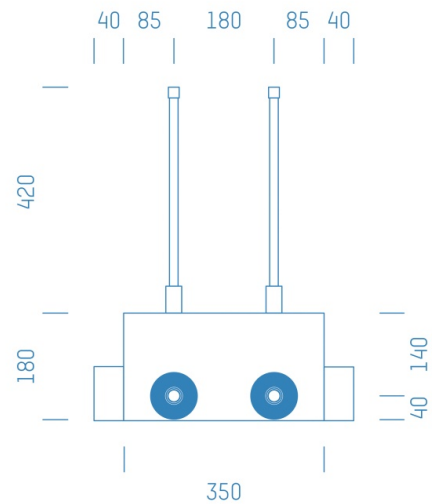

Jürgen Höflers ProfiBox GmbH
Neunkirchnerstrasse 83
2700 Wiener Neustadt
Österreich

ProfiBox f. Absperrventil 3/4" Kludi KW+WW

Symbolfoto

Sanitärmodul f. Absperrventil 3/4" Kludi KW+WW, Boxenstärke: 7cm, Trockenbau, DN18, Geberit Mapress Edelstahl

Matchcode: **ASKW3/4KL.T18ES---7**

Lieferantenartikelnummer: **012011T18ES---7**

Trockenbau | DN **DN18** | Rohsystem: **Geberit Mapress Edelstahl** | Boxenstärke: **7cm** Rohrlänge: **1,00** |
Gestreckte Außenmaße: **60x43x17** | Länge(cm): **60,00** | Breite(cm): **43,00** | Tiefe(cm): **17,00** | Gewicht: **1,80**