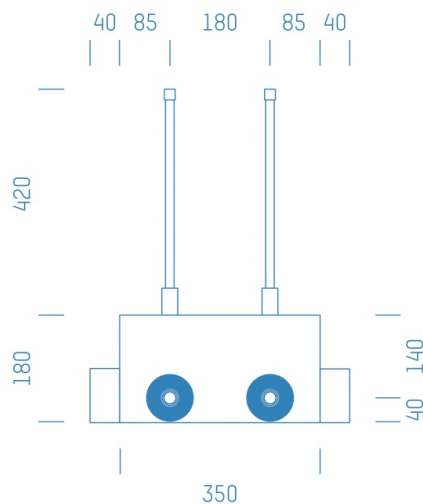

Jürgen Höflers ProfiBox GmbH
Neunkirchnerstrasse 83
2700 Wiener Neustadt
Österreich

ProfiBox f. Absperrventil 3/4" Kludi KW+WW

Symbolfoto

Sanitärmodul f. Absperrventil 3/4" Kludi KW+WW, Boxenstärke: 7cm, Trockenbau, DN16, WINKLER

Matchcode: **ASKW3/4KL.T16WI---7**

Lieferantenartikelnummer: **012011T16WI---7**

Trockenbau | DN **DN16** | Rohsystem: **WINKLER** | Boxenstärke: **7cm** Rohrlänge: **1,00** | Gestreckte Außenmaße: **60x43x17** | Länge(cm): **60,00** | Breite(cm): **43,00** | Tiefe(cm): **17,00** | Gewicht: **1,30**