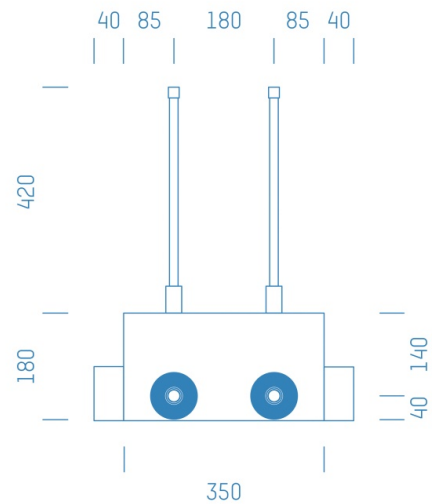

## ProfiBox f. Absperrventil 3/4" Kludi KW+WW

Symbolfoto

Sanitärmodul f. Absperrventil 3/4" Kludi KW+WW, Boxenstärke: 7cm, Trockenbau, DN16, VIEGA SANFIX FOSTA

Matchcode: **ASKW3/4KL.T16VF---7**

Lieferantenartikelnummer: **012011T16VF---7**

Trockenbau | DN **DN16** | Rohsystem: **VIEGA SANFIX FOSTA** | Boxenstärke: **7cm** Rohrlänge: **1,00** | Gestreckte Außenmaße: **60x43x17** | Länge(cm): **60,00** | Breite(cm): **43,00** | Tiefe(cm): **17,00** | Gewicht: **1,30**