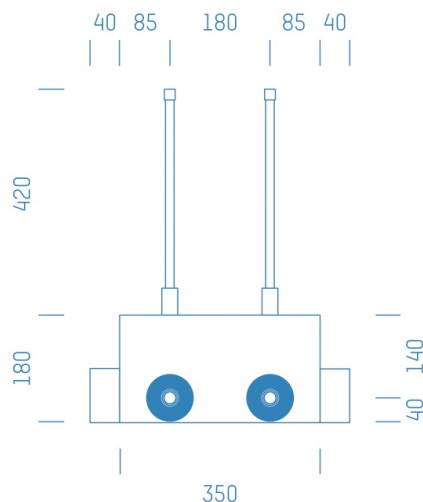

Jürgen Höflers ProfiBox GmbH
Neunkirchnerstrasse 83
2700 Wiener Neustadt
Österreich

ProfiBox f. Absperrventil 3/4" Kludi KW+WW

Symbolfoto

Sanitärmodul f. Absperrventil 3/4" Kludi KW+WW, Boxenstärke: 7cm, Trockenbau, DN16, TECE

Matchcode: **ASKW3/4KL.T16TC---7**

Lieferantenartikelnummer: **012011T16TC---7**

Trockenbau | DN **DN16** | Rohsystem: **TECE** | Boxenstärke: **7cm** Rohrlänge: **1,00** | Gestreckte Außenmaße:
60x43x17 | Länge(cm): **60,00** | Breite(cm): **43,00** | Tiefe(cm): **17,00** | Gewicht: **1,30**