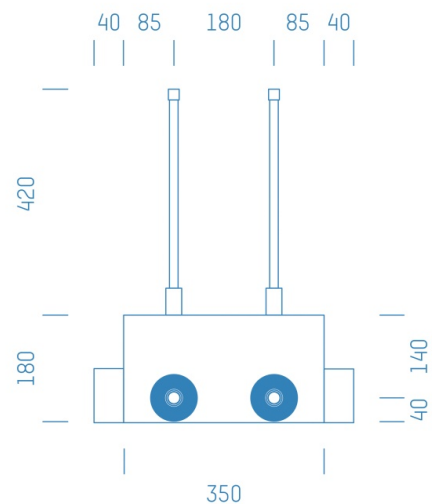

Jürgen Höflers ProfiBox GmbH
Neunkirchnerstrasse 83
2700 Wiener Neustadt
Österreich

ProfiBox f. Absperrventil 3/4" Kludi KW+WW

Symbolfoto

Sanitärmodul f. Absperrventil 3/4" Kludi KW+WW, Boxenstärke: 7cm, Trockenbau, DN16, SANIPEX MT

Matchcode: **ASKW3/4KL.T16SP---7**

Lieferantenartikelnummer: **012011T16SP---7**

Trockenbau | DN **DN16** | Rohsystem: **SANIPEX MT** | Boxenstärke: **7cm** Rohrlänge: **1,00** | Gestreckte Außenmaße: **60x43x17** | Länge(cm): **60,00** | Breite(cm): **43,00** | Tiefe(cm): **17,00** | Gewicht: **1,30**