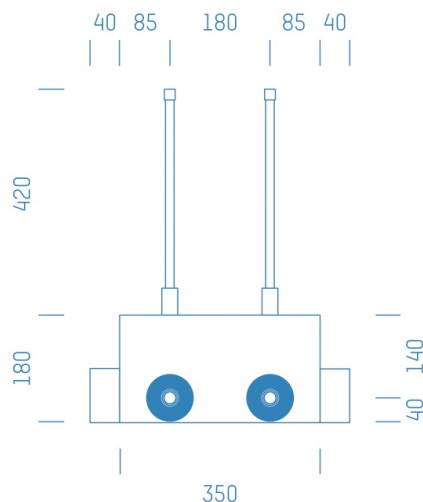

## ProfiBox f. Absperrventil 3/4" Kludi KW+WW

Symbolfoto

Sanitärmodul f. Absperrventil 3/4" Kludi KW+WW, Boxenstärke: 7cm, Trockenbau, DN16, RADOPRESS

Matchcode: **ASKW3/4KL.T16RP---7**

Lieferantenartikelnummer: **012011T16RP---7**

Trockenbau | DN **DN16** | Rohsystem: **RADOPRESS** | Boxenstärke: **7cm** Rohrlänge: **1,00** | Gestreckte Außenmaße: **60x43x17** | Länge(cm): **60,00** | Breite(cm): **43,00** | Tiefe(cm): **17,00** | Gewicht: **1,30**