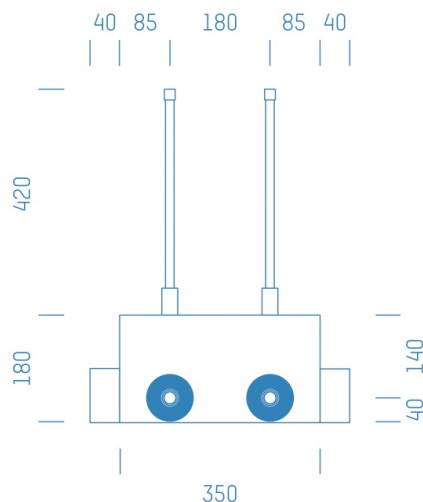

## ProfiBox f. Absperrventil 3/4" Kludi KW+WW

Symbolfoto

Sanitärmodul f. Absperrventil 3/4" Kludi KW+WW, Boxenstärke: 7cm, Trockenbau, DN16, REHAU

Matchcode: **ASKW3/4KL.T16RA---7**

Lieferantenartikelnummer: **012011T16RA---7**

Trockenbau | DN **DN16** | Rohsystem: **REHAU** | Boxenstärke: **7cm** Rohrlänge: **1,00** | Gestreckte Außenmaße: **60x43x17** | Länge(cm): **60,00** | Breite(cm): **43,00** | Tiefe(cm): **17,00** | Gewicht: **1,30**