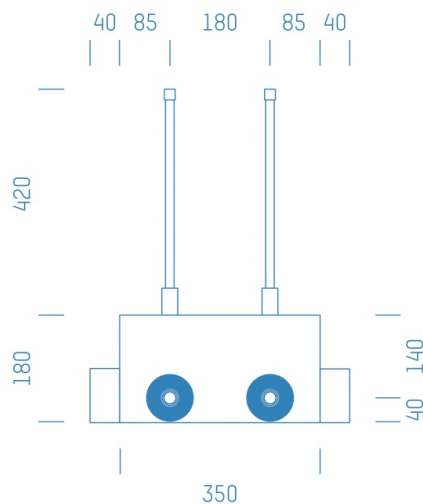

## ProfiBox f. Absperrventil 3/4" Kludi KW+WW

Symbolfoto

Sanitärmodul f. Absperrventil 3/4" Kludi KW+WW, Boxenstärke: 7cm, Trockenbau, DN16, PRINETO

Matchcode: **ASKW3/4KL.T16PR---7**

Lieferantenartikelnummer: **012011T16PR---7**

Trockenbau | DN **DN16** | Rohsystem: **PRINETO** | Boxenstärke: **7cm** Rohrlänge: **1,00** | Gestreckte Außenmaße: **60x43x17** | Länge(cm): **60,00** | Breite(cm): **43,00** | Tiefe(cm): **17,00** | Gewicht: **1,30**