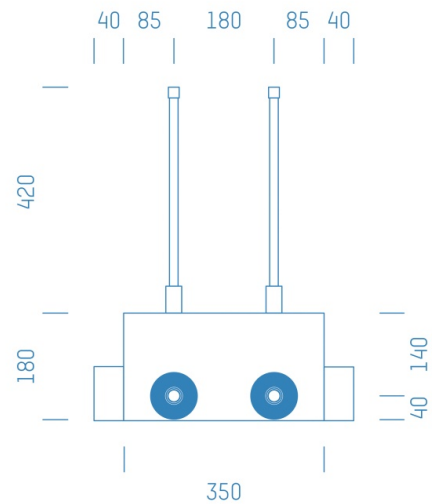

Jürgen Höflers ProfiBox GmbH
Neunkirchnerstrasse 83
2700 Wiener Neustadt
Österreich

ProfiBox f. Absperrventil 3/4" Kludi KW+WW

Symbolfoto

Sanitärmodul f. Absperrventil 3/4" Kludi KW+WW, Boxenstärke: 7cm, Trockenbau, DN16, IVT Pripress

Matchcode: **ASKW3/4KL.T16PP---7**

Lieferantenartikelnummer: **012011T16PP---7**

Trockenbau | DN **DN16** | Rohsystem: **IVT Pripress** | Boxenstärke: **7cm** Rohrlänge: **1,00** | Gestreckte Außenmaße: **60x43x17** | Länge(cm): **60,00** | Breite(cm): **43,00** | Tiefe(cm): **17,00** | Gewicht: **1,30**