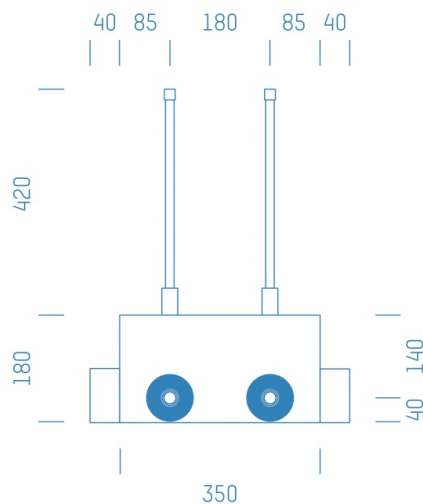

Jürgen Höflers ProfiBox GmbH
Neunkirchnerstrasse 83
2700 Wiener Neustadt
Österreich

ProfiBox f. Absperrventil 3/4" Kludi KW+WW

Symbolfoto

Sanitärmodul f. Absperrventil 3/4" Kludi KW+WW, Boxenstärke: 7cm, Trockenbau, DN16, MAINPEX

Matchcode: **ASKW3/4KL.T16MX---7**

Lieferantenartikelnummer: **012011T16MX---7**

Trockenbau | DN **DN16** | Rohsystem: **MAINPEX** | Boxenstärke: **7cm** Rohrlänge: **1,00** | Gestreckte Außenmaße: **60x43x17** | Länge(cm): **60,00** | Breite(cm): **43,00** | Tiefe(cm): **17,00** | Gewicht: **1,30**