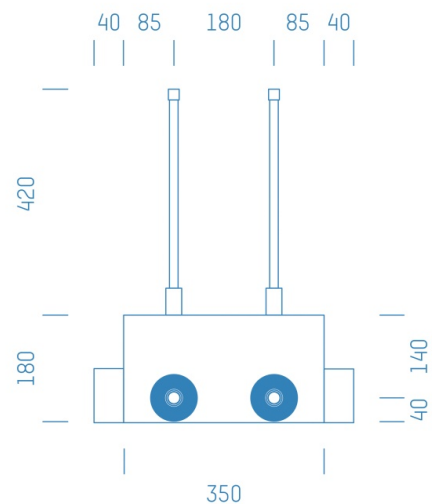

Jürgen Höflers ProfiBox GmbH
Neunkirchnerstrasse 83
2700 Wiener Neustadt
Österreich

ProfiBox f. Absperrventil 3/4" Kludi KW+WW

Symbolfoto

Sanitärmodul f. Absperrventil 3/4" Kludi KW+WW, Boxenstärke: 7cm, Trockenbau, DN16, MEPLA

Matchcode: **ASKW3/4KL.T16ME---7**

Lieferantenartikelnummer: **012011T16ME---7**

Trockenbau | DN **DN16** | Rohsystem: **MEPLA** | Boxenstärke: **7cm** Rohrlänge: **1,00** | Gestreckte Außenmaße: **60x43x17** | Länge(cm): **60,00** | Breite(cm): **43,00** | Tiefe(cm): **17,00** | Gewicht: **1,30**