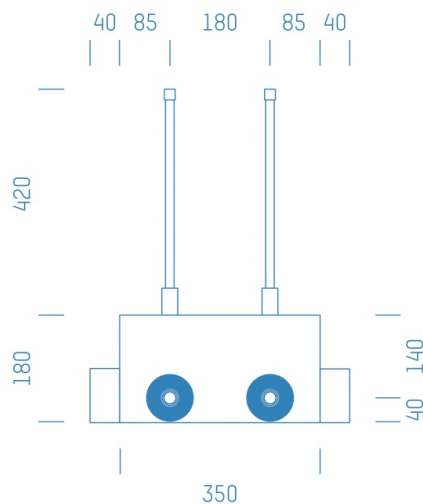

Jürgen Höflers ProfiBox GmbH
Neunkirchnerstrasse 83
2700 Wiener Neustadt
Österreich

ProfiBox f. Absperrventil 3/4" Kludi KW+WW

Symbolfoto

Sanitärmodul f. Absperrventil 3/4" Kludi KW+WW, Boxenstärke: 7cm, Trockenbau, DN16, KELOX

Matchcode: **ASKW3/4KL.T16KE---7**

Lieferantenartikelnummer: **012011T16KE---7**

Trockenbau | DN **DN16** | Rohsystem: **KELOX** | Boxenstärke: **7cm** Rohrlänge: **1,00** | Gestreckte Außenmaße: **60x43x17** | Länge(cm): **60,00** | Breite(cm): **43,00** | Tiefe(cm): **17,00** | Gewicht: **1,30**