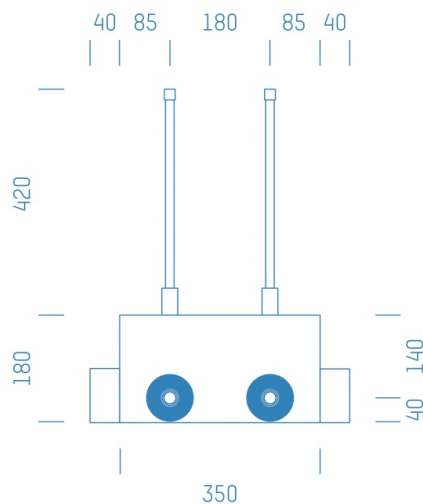

Jürgen Höflers ProfiBox GmbH
Neunkirchnerstrasse 83
2700 Wiener Neustadt
Österreich

ProfiBox f. Absperrventil 3/4" Kludi KW+WW

Symbolfoto

Sanitärmodul f. Absperrventil 3/4" Kludi KW+WW, Boxenstärke: 7cm, Trockenbau, DN16, JÄGER

Matchcode: **ASKW3/4KL.T16JA---7**

Lieferantenartikelnummer: **012011T16JA---7**

Trockenbau | DN **DN16** | Rohsystem: **JÄGER** | Boxenstärke: **7cm** | Rohrlänge: **1,00** | Gestreckte Außenmaße: **60x43x17** | Länge(cm): **60,00** | Breite(cm): **43,00** | Tiefe(cm): **17,00** | Gewicht: **1,30**