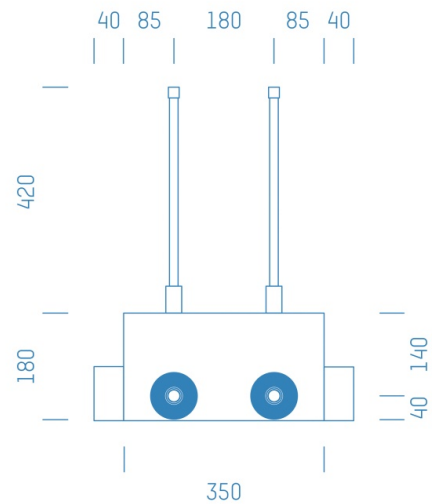

## ProfiBox f. Absperrventil 3/4" Kludi KW+WW

Symbolfoto

Sanitärmodul f. Absperrventil 3/4" Kludi KW+WW, Boxenstärke: 7cm, Trockenbau, DN16, CONNECT

Matchcode: **ASKW3/4KL.T16CO---7**

Lieferantenartikelnummer: **012011T16CO---7**

Trockenbau | DN **DN16** | Rohsystem: **CONNECT CONEL** | Boxenstärke: **7cm** Rohrlänge: **1,00** | Gestreckte Außenmaße: **60x43x17** | Länge(cm): **60,00** | Breite(cm): **43,00** | Tiefe(cm): **17,00** | Gewicht: **1,30**